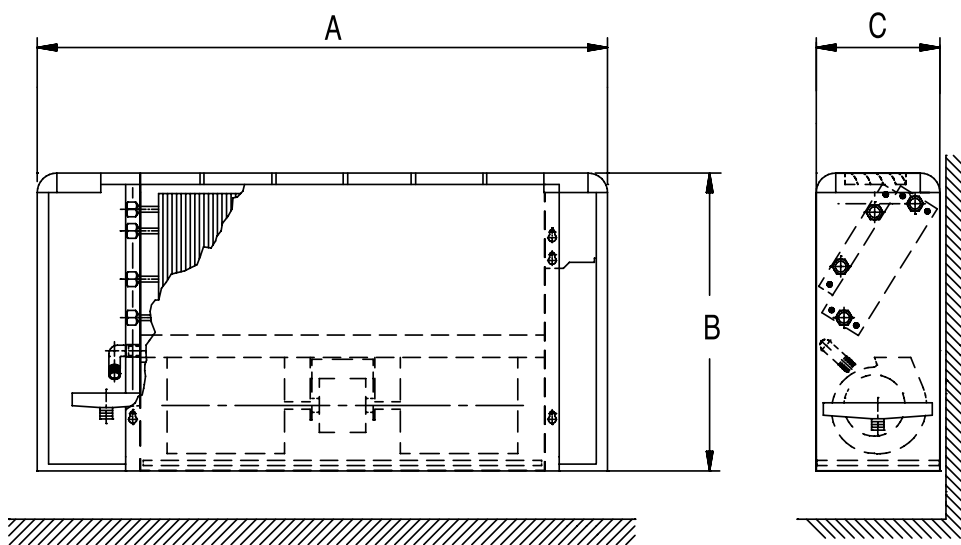

DIMENSIONS

mod. SV and mod. SH

mod. SV/AF and mod. SH/AF

Dimensions (mm) and weights SV - SV/AF - SH - SH/AF

mod. SV

mod. SH

mod. SV/AF

mod. SH/AF

	110	112	114	216	218	220	222	224	226	228.1	328
EST	-	512	514	516	-	520	522	524	-	-	528
A	648	773	898	1023	1148	1273	1273	1523	1523	1773	1773
B	538	538	538	538	538	614	614	614	614	614	614
SV - SH											
C	224	224	224	224	224	254	254	254	254	254	254
kg	18	20	23	28	31	41	44	52	52	58	58
SV/AF - SH/AF											
C	233	233	233	233	233	263	263	263	263	263	263
kg	19	21	24	30	32	43	46	54	54	61	61
Water connections 1/2" G F											