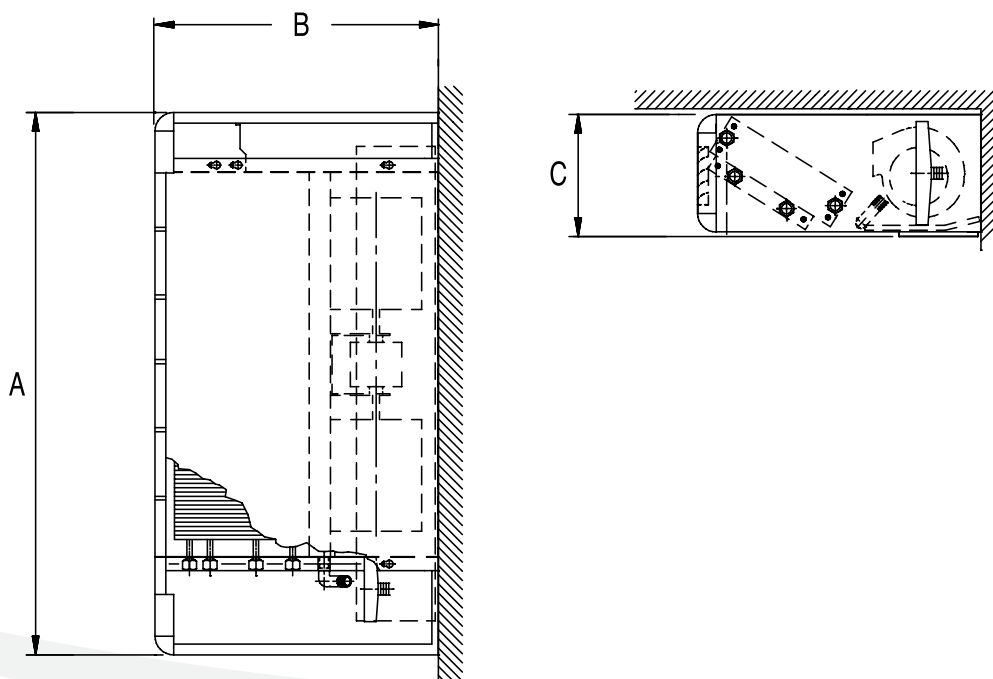

DIMENSIONS

mod. SV and mod. SH

mod. SV/AF and mod. SH/AF

Dimensions (mm) and weights SV - SV/AF - SH - SH/AF

mod. SV

mod. SH

mod. SV/AF

mod. SH/AF

	110	112	114	216	218	220	222	224	226	228.1	328
EST	-	512	514	516	-	520	522	524	-	-	528
A	648	773	898	1023	1148	1273	1273	1523	1523	1773	1773
B	538	538	538	538	538	614	614	614	614	614	614
SV - SH											
C	224	224	224	224	224	254	254	254	254	254	254
kg	18	20	23	28	31	41	44	52	52	58	58
SV/AF - SH/AF											
C	233	233	233	233	233	263	263	263	263	263	263
kg	19	21	24	30	32	43	46	54	54	61	61
Water connections 1/2" G F											